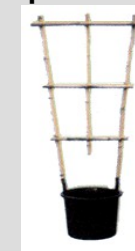

Spalliere

Largh. cm 45
base cm 23
h. cm 120

Largh. Cm 65
base cm 28
h. cm 140