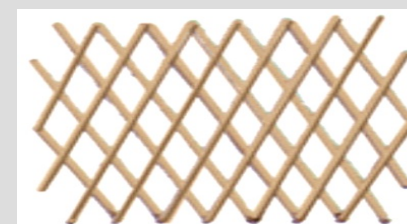

Estensibili in bamboo

Cm 180 x h 75
Cm 180 x h 90
Cm 180 x h 120
Cm 200 x h 200
Cm 250 x h 200
Cm 250 x h 300
Cm 300 x h 300