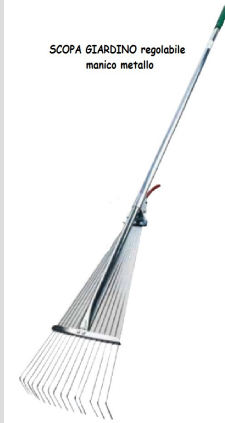

FERRAMENTA

ATTREZZI AGRICOLI VARI

PENNATO DA CACCIA C/FODERO
ANGELO BERGAMASCO

PENNATO PISA CM 20 - CM 23

RONCOLA tipo Scansano

SARCHIATORE CM 18

TRAPIANTATORE LARGO
ART. GA0412

TRAPIANTATORE STRETTO
ART. GA0413

FORCONE FIENO
4 DENTI

SCOPA GIARDINO regolabile
manico metallo

RASTRELLO FORGIATO
nr. 10/12/14/16 DENTI

RASTRELLO DA ERBA
CM 60 - CM 80

RASTRELLO AERATORE
14 DENTI - ZINCATO

RASTRELLO AERATORE
32 DENTI - ZINCATO

GANCIO DOPPIO
x zolla

GANCIO SINGOLO
x mastelli

PIANTATORE REGOLABILE
ART. 2027

PIANTATORE

FORCA PIEGATA
4 RANFI

SCOPA GIARDINO INOX

MAZZA SPACCALEGNA
kg 3 / kg 5

GANCI PORTAVASO