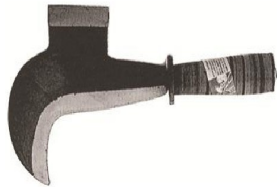

FERRAMENTA

ATTREZZI AGRICOLI VARI

PENNATO DA CACCIA C/FODERO
ANGELO BERGAMASCO

PENNATO PISA CM 20 - CM 23

RONCOLA tipo Scansano

SARCHIATORE CM 18

TRAPIANTATORE LARGO
ART. GA0412

TRAPIANTATORE STRETTO
ART. GA0413

FORCONE FIENO
4 DENTI

SCOPA GIARDINO regolabile
manico metallo

RASTRELLO FORGIATO
nr. 10/12/14/16 DENTI

RASTRELLO DA ERBA
CM 60 - CM 80

RASTRELLO AERATORE
14 DENTI - ZINCATO

RASTRELLO AERATORE
32 DENTI - ZINCATO

GANCIO DOPPIO
x zolla

GANCIO SINGOLO
x mastelli

PIANTATORE REGOLABILE
ART. 2027

PIANTATORE

FORCA PIEGATA
4 RANFI

SCOPA GIARDINO INOX

MAZZA SPACCALEGNA
kg 3 / kg 5

GANCI PORTAVASO