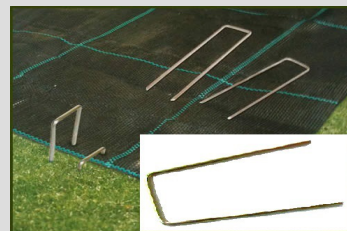

FERRAMENTA

SCALE agricoltura

Scala agricoltura

- 8 gradini - h. mt 2.40
- 10 gradini - h. mt 2.95
- 12 gradini - h. mt 3.51
- 14 gradini - h. mt 4.07

ARMADIO

x rimessa fitofarmaci

- 3 ripiani : 103 x 43 x 118
- 4 ripiani : 103 x 43 x 152

PACCIAMATURA

RETE ANTIALGA

Rete pacciamante 105 gr/mq
Lunghezza rotoli mt 100
Altezze disponibili:
cm 105-165-210-330-420-525

Disponibile anche nella
versione "verde"

FORCELLE ferma - telo antialga

Mis. 10 x 25
in ferro brunito

OMBREGGIANTI

RETE OMBRA

Ombra al 50% col. nero
Ombra al 75% col nero o bianco
Ombra al 90% col nero o verde

Su ordinazione teli ombra bordati e occhiellati

RETE OMBRA Tessitura in rafia

Ombra al 90%

TESSUTO NON TESSUTO

Per la protezione dal gelo e dalle intemperie. Peso gr. 17 mq
Disponibile in bobine, pretagliato e in cappucci per piante

AGRIVELLO Pretagliato:

h. mt 1,60 / 2,00 / 2,40 / 3,20

Lunghezze mt 5 / 10 / 20 / 30