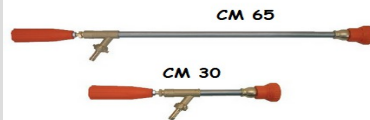

# IRRIGAZIONE

POMPA A PRESSIONE  
"DEA 2000" lt 2

POMPA "GARDEN"  
lt 4

POMPA "GREEN"  
lt 6

POMPA "FLORA"  
lt 10

POMPA "MOD. 78"  
lt 15

POMPA SUPER  
lt 20

CANNE PROLUNGHE

LANCIA A MANOPOLA

LANCIA A LEVA  
CM 80

LANCIA RAPID GET  
1611/1C

LANCIA UNIVERSAL GET  
1614/1

LANCIA MITRA

SOFFIETTO METALLICO  
x ZOLFO mod. "GHIBLI"

TUBO PVC x POMPE

CAMPANA DISERBO